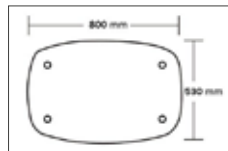

Beschikbare formaten (b x h x d)

240 x 240 x 100 cm

Fantasy frame Arch B

Beschikbare formaten (b x h x d)

270 x 230 x 100 cm

Fantasy frame Arch C

Beschikbare formaten (b x h x d)

600 x 400 x 100 cm

Fantasy frame Column

Beschikbare formaten (b x h x d)

A 50 x 200 x 70 cm B 80 x 300 x 80 cm

Bar Oval

Beschikbare formaten (b x h x d)

60 x 100 x 40 cm

Bar Triangle

Beschikbare formaten (b x h x d)

60 x 100 x 60 cm

Bar Rectangle

Beschikbare formaten (b x h x d)

80 x 100 x 53 cm

Bar Oblong

Beschikbare formaten (b x h x d)

195 x 100 x 52 cm

Bar Funnel A

Beschikbare formaten (b x h x d)

70/50 x 100 x 70 cm

Bar Funnel B

Beschikbare formaten (b x h x d)

80/60 x 100 x 50/40 cm

iPod Bar

Beschikbare formaten (b x h x d)

60 x 100 x 40 cm